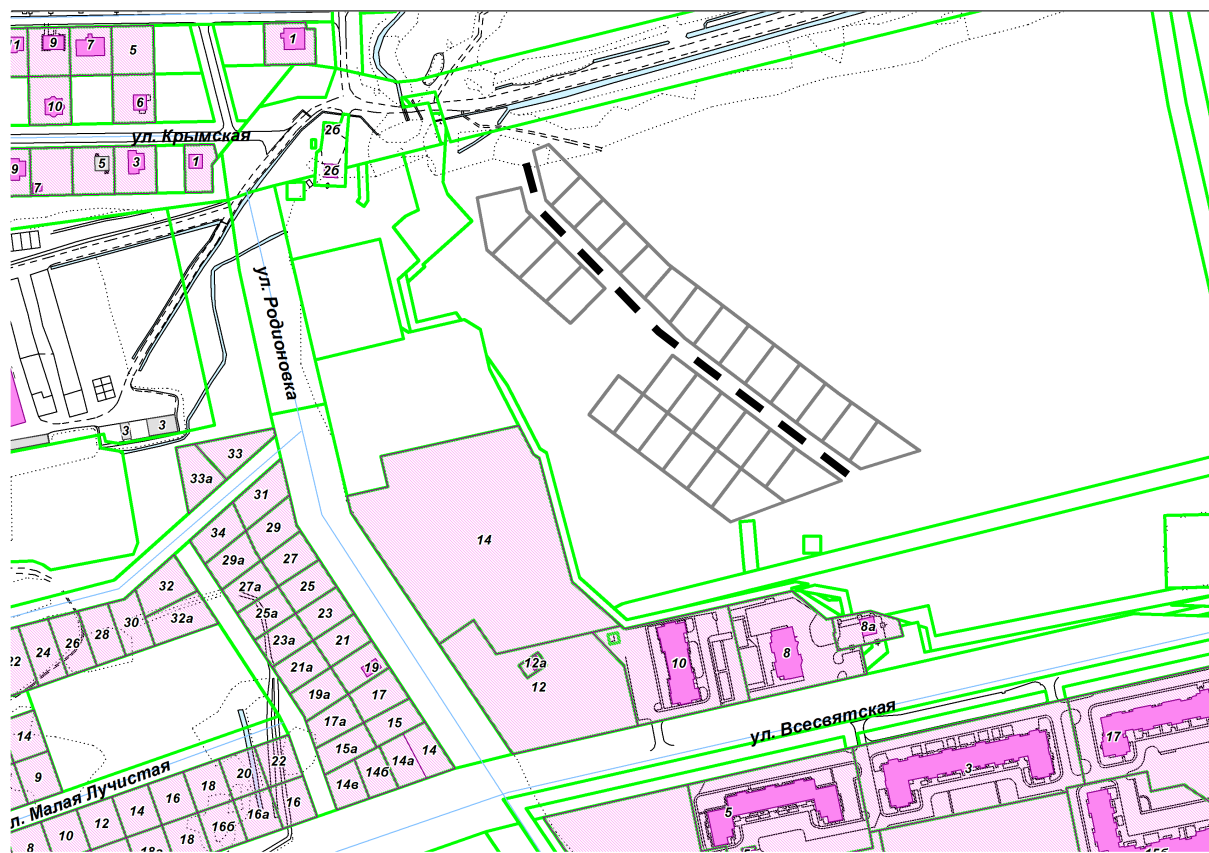

Приложение  
к решению Совета народных  
депутатов города Владимира  
от 29.06.2022 № 84

**СХЕМА**  
**расположения вновь образованного элемента улично-дорожной сети**

--- Родионовский проезд